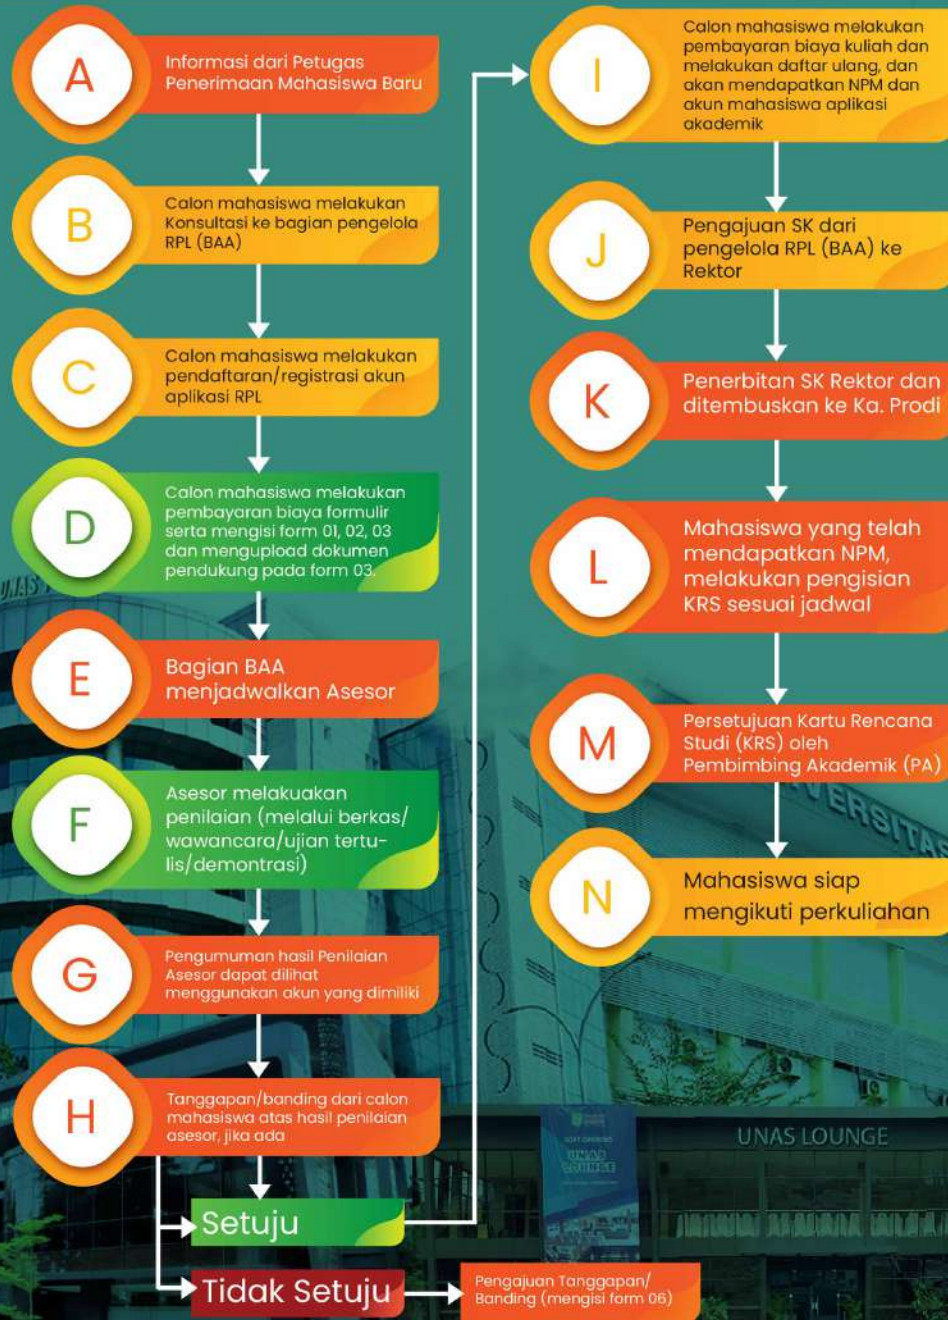

Alur Pendaftaran Mahasiswa Baru Jalur Rekognisi Pembelajaran Lampau (RPL) Tipe A